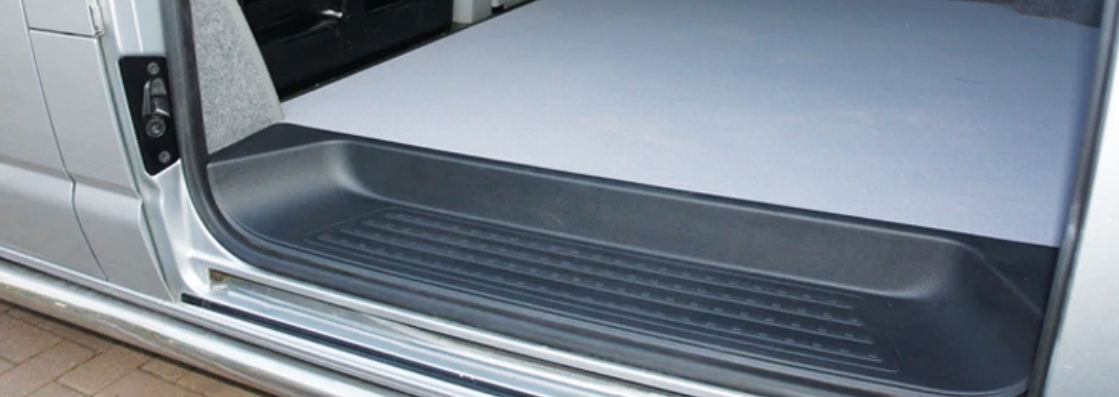

Sur demande : cadre coloré à la finition douce caoutchoutée.
(Collection Spectrum).

CHAISES INTÉGRÉES

**CHAIR POD® : CHAISES INTÉGRÉES DANS LE HAYON
POUR UNE PARFAITE OPTIMISATION DE VOTRE ESPACE**

Installation facile en quelques minutes

Installation facile et rapide. Compatible avec tous les modèles VW T5 et T6 fabriqués à partir de 2004.

MARCHES-PIEDS ET COUVRE-SEUIL POUR VW T5 ET T6

PORTES LATÉRALES

Marche-pied en ABS adapté aux deux portes coulissantes latérales (côté conducteur et passager). Surélevé de 15 mm pour s'adapter aux vans aménagés.