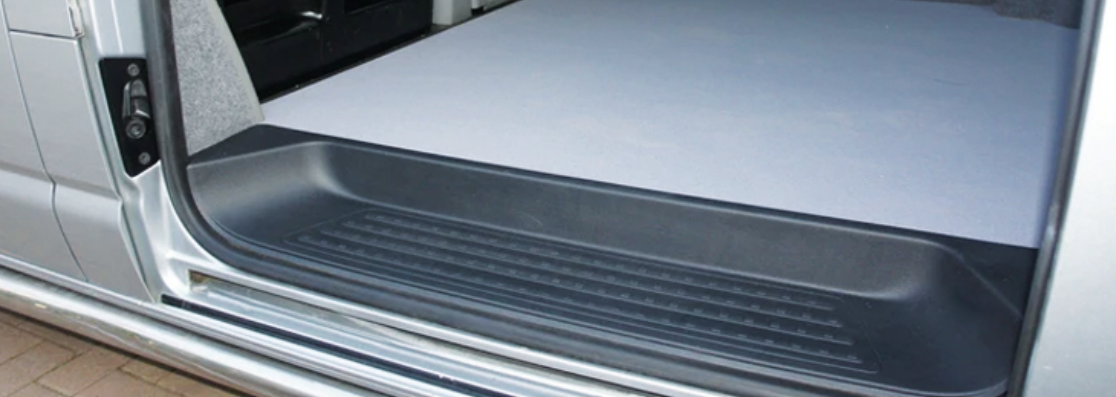

TREDEN EN DREMPEL AFDEKKINGEN VOOR VW T5 / T6

ZIJSCHUIFDEUREN

ABS-trede aangepast aan de twee zijschuifdeuren (bestuurders- en passagierszijde). Verhoogd met 15 mm om op bestelwagens te passen.