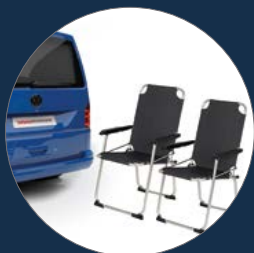

I NOSTRI PRODOTTI VANS IN VIDEO